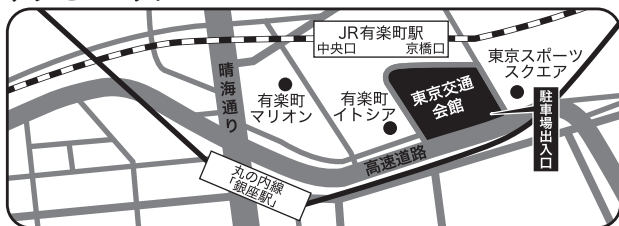

さらに! この時季が旬! 福島県産のものなど、
ふくしまの特産品販売もあり!

条件クリアで当日の
物販ブースで使える
クーポン進呈!

この相談会でできること

①「就農」と「移住」が一緒に相談できる!

出展する各市町村の「就農」「移住」それぞれの相談先とつながることで、「就農」「移住」の支援策などの情報が得られます。

② 各地域でのくらしのイメージも深まる!

出展する各市町村などの移住関係ブースでは、くらしについての情報が得られ、移住後のくらしがよりイメージしやすくなります。

③ 就農から農業経営発展までのワンストップ支援窓口

「福島県農業経営・就農支援センター」による支援が受けられる!

福島県が3つの農業団体(JAグループ福島、(一社)福島県農業会議、(公財)福島県農業振興公社)とともに、令和5年度に設立した、県が運営するワンストップ支援窓口「福島県農業経営・就農支援センター」とつながることで、イベント以降も支援がスムーズに受けられます!

アクセスマップ

電車でお越しの方

JR線	JR山手線・京浜東北線:有楽町駅(京橋口・中央口(銀座側))徒歩1分
	有楽町線:有楽町駅[D8]徒歩1分
	有楽町線:銀座一丁目駅[2]徒歩1分
	丸ノ内線:銀座駅[C9]徒歩3分
地下鉄	銀座線:銀座駅[C9]徒歩3分
	日比谷線:銀座駅[C9]徒歩3分
	千代田線:日比谷駅[D8]徒歩8分
	都営三田線:日比谷駅[D8]徒歩5分